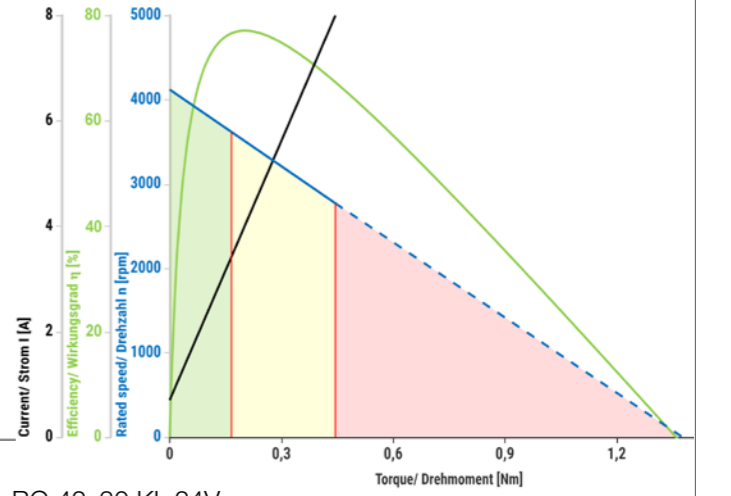

BG 42x30 KI, 24V