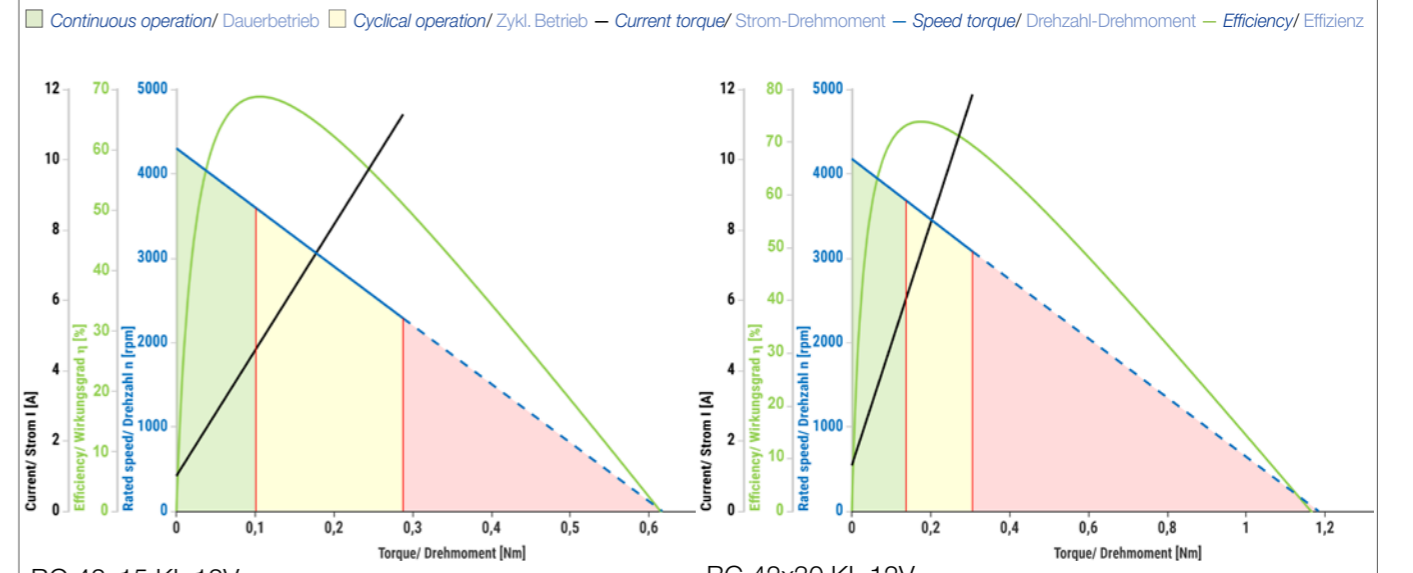

*) $\Delta\theta_w = 100\text{ K}$; **) $\theta_a = 20^\circ\text{C}$ (***) at nominal point/ im Nennpunkt *preliminary data/ Vorläufige Daten

Dimensions in mm/ Maßzeichnung in mm

Characteristic diagram/ Belastungskennlinien In accordance with/ Belastungskennlinien gezeichnet nach EN 60034