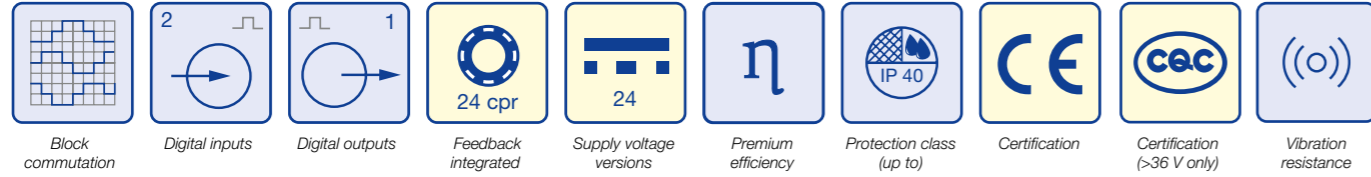

- » Highly dynamic 3-phase BLDC motor with 8-pole neodymium magnet
- » Version with integrated commutation electronics
- » Selectable rotational direction
- » Can be combined with encoders and gearboxes within our modular system
- » As IP construction (BG 45 KI) on request

- » Hochdynamischer 3-strängiger EC-Motor mit 8-poligem Neodymmagnet
- » Ausführung mit integrierter Kommutierungselektronik
- » Drehrichtung wählbar
- » Im modularen Baukasten kombinierbar mit Gebern und Getrieben
- » Als IP-Bauweise (BG 45 KI) auf Anfrage