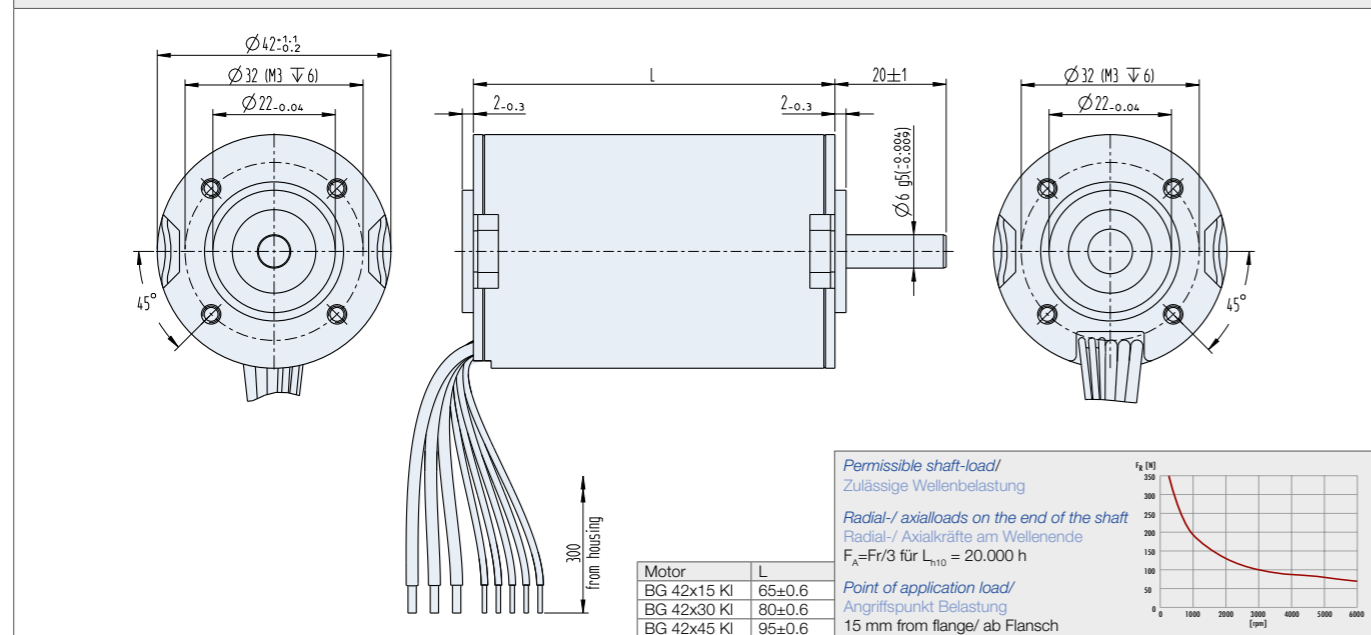

- » Hochdynamischer 3-strängiger EC-Motor mit 8-poligem Neodymmagnet
- » Ausführung mit integrierter Kommutierungselektronik
- » Drehrichtung wählbar
- » Im modularen Baukasten kombinierbar mit Gebern und Getrieben
- » Als IP-Bauweise (BG 45 KI) auf Anfrage

*) $\Delta\theta_w = 100\text{ K}$; **) $\theta_a = 20^\circ\text{C}$ (***) at nominal point/ im Nennpunkt *preliminary data/ Vorläufige Daten

Dimensions in mm/ Maßzeichnung in mm

Characteristic diagram/ Belastungskennlinien In accordance with/ Belastungskennlinien gezeichnet nach EN 60034