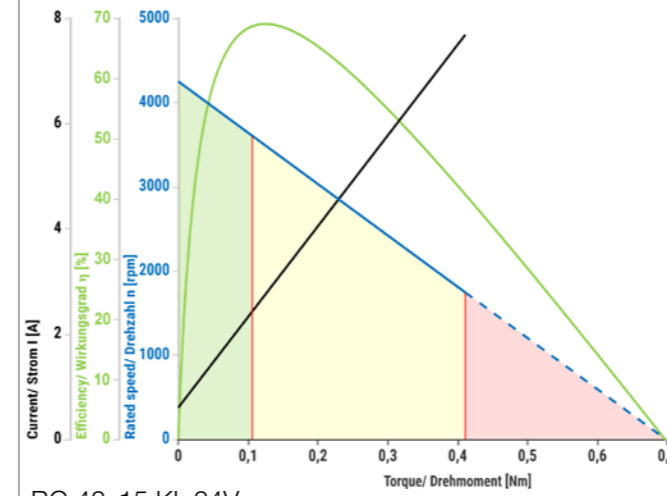

BG 42x15 KI, 24V